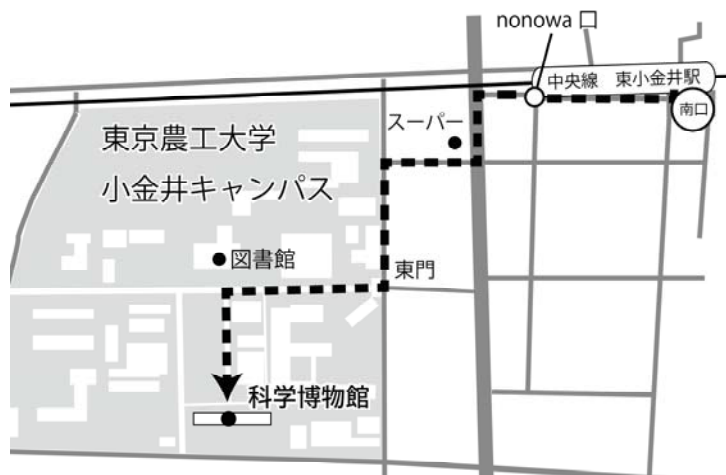

報道関係者 各位

2014年11月27日
国立大学法人 東京農工大学

科学博物館 ミニ企画展

「ミシンを識る ―その構造発達と美―」

国内最大のミシンコレクションから厳選した一部を展示

国立大学法人東京農工大学（学長：松永 是 本部：東京都府中市）では、科学博物館において、東京農工大学博物館実習生によるミニ企画展「ミシンを識る ―その構造発達と美―」を開催します。

本学博物館は、平成20年に現在の科学博物館となるまで、繊維に特化した博物館として活動していた経緯から、数百台を越える国内外の家庭用ミシンを収蔵しております。このコレクションの規模は国内最大かつ世界的にもトップクラスになります。また、博物館が所在する小金井キャンパス近隣は、過去にはミシンメーカー蛇の目が国産初のミシン量産工場を設置していたなど、ミシンと本学の関係には縁深いものがあります。

今年度、博物館実習生の協力を得てミシンコレクションの網羅的な再調査を行い、それぞれの多様な出自と特徴を明らかにしてきました。本展では再調査の成果を存分に発揮し、ミシンの到来から国内生産の開始、そして大衆化に至るまでのミシンの歴史の画期となる、特長あるミシン群を展示いたします。懐かしいミシンから先端のコンピュータミシン、華やかな意匠が施されたアンティークミシンまで、多種多様なミシンをご用意し、ご家族でお楽しみいただける展示となっております。

◆概要◆

会期：平成26年12月2日（火）～平成27年2月14日（土）

開館時間：10:00～17:00（入館は16:00まで）

休館日：日曜日・月曜日・祝日（2月8日、11日は臨時開館）

入館料：無料

会場：東京農工大学小金井キャンパス内 科学博物館

住所：東京都小金井市中町2-2 4-1 6

アクセス：JR中央線東小金井駅徒歩約10分（下図参照）

主催：東京農工大学科学博物館

ギャラリートーク：2月8日（日）、11日（祝）14時～
（予約・参加費不要）

ジャノメミシン FZ-671型